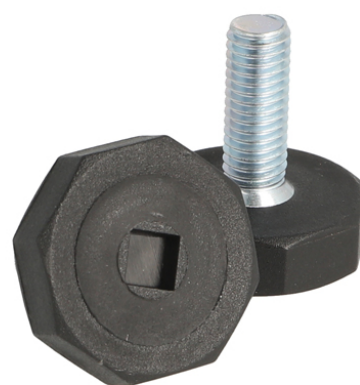

### Description:

Adjust. Glide Octo  $\varnothing 27$ mm, Black PA, Stud M8x21mm, W/Square Hole in Base F/Quick Mounting, NO HEX in Stud

### Item number:

10.17.135-0

Units	Box	Carton	HS Code	Barcode
Pcs.	1	600	8302420090	 5704866009355

Item - number	Finish	D diameter	H height	M size	S stud
# 10.17.135	PA	27	8 mm	M8	21 mm
# 10.17.140	PA	27	9 mm	M10	35 mm